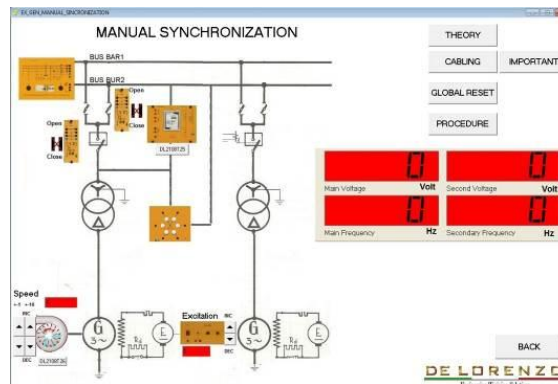

DL SCADA-256

SCADA software

Software SCADA per supervisione, controllo, acquisizione e archiviazione dati con capacità limitata a 256 punti di input/output o variabili di processo (etichette/tags). Possibilità di mostrare e di visualizzare l'applicazione nei vari dispositivi collegati nella stessa rete.

SCADA software

SCADA software for supervision, control, data acquisition, and archiving with capacity limited to 256 input/output points or process variables (tags). Ability to display and visualize the application across multiple devices connected to the same network.

SCADA software

Software SCADA para supervisión, control, adquisición y archivo de datos, con capacidad limitada a 256 puntos de entrada/salida o variables de proceso (etiquetas/tags). Permite visualizar la aplicación en múltiples dispositivos conectados a la misma red.

SCADA logiciel

Logiciel SCADA de supervision, de contrôle, d'acquisition et d'archivage de données, limité à 256 points d'entrée/sortie ou variables de processus (étiquettes/tags). Permet l'affichage et la visualisation de l'application sur plusieurs appareils connectés au même réseau.