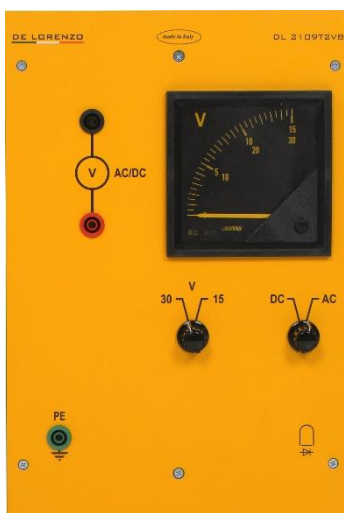

DL 2109T2VB

Voltmetro a bobina mobile

Gamme: 15 - 30 V
Classe: 1.5

Moving coil voltmeter

Ranges: 15 - 30 V
Class: 1.5

Voltímetro de bobina móvil

Rangos: 15 - 30 V
Clase: 1.5

Voltmètre à bobine mobile

Gammes: 15 - 30 V
Classe: 1.5