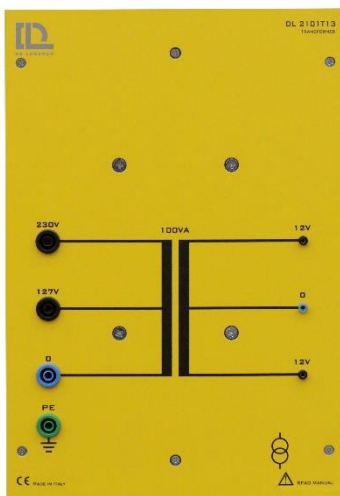

DL 2101T13

Trasformatore

Primario: 127-220 V
 Secondario: 2x12 V
 Potenza nominale: 100 VA

Transformer

Primary: 127-220 V
 Secondary: 2x12 V
 Rated power: 100 VA

Transformador

Primario: 127-220 V
 Secundario: 2x12 V
 Potencia nominal: 100 VA

Transformateur

Primaire: 127-220 V
 Secondaire: 2x12 V
 Puissance nominale: 100 VA